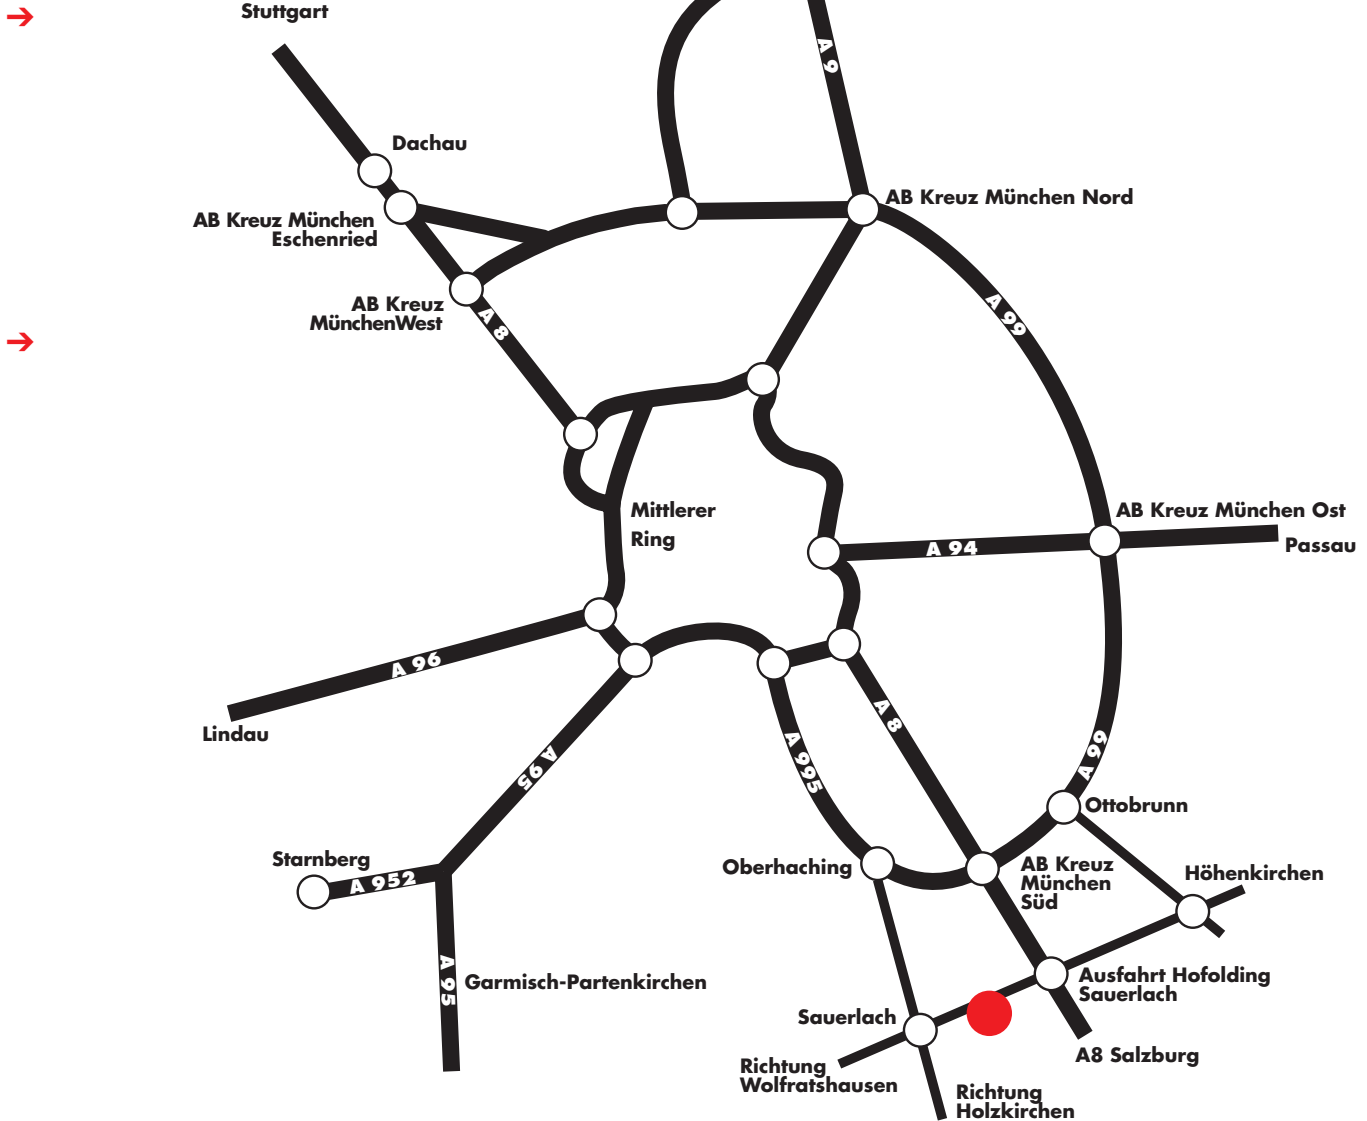

Faszination Bogenschießen

UND SO FINDEN SIE UNS

von BAB München Salzburg kommend
Autobahnausfahrt Hofolding/Sauerlach
Abbiegen Richtung Sauerlach
Am Waldende vor dem Kreisverkehr
(Dehner Gartencenter) links abbiegen.