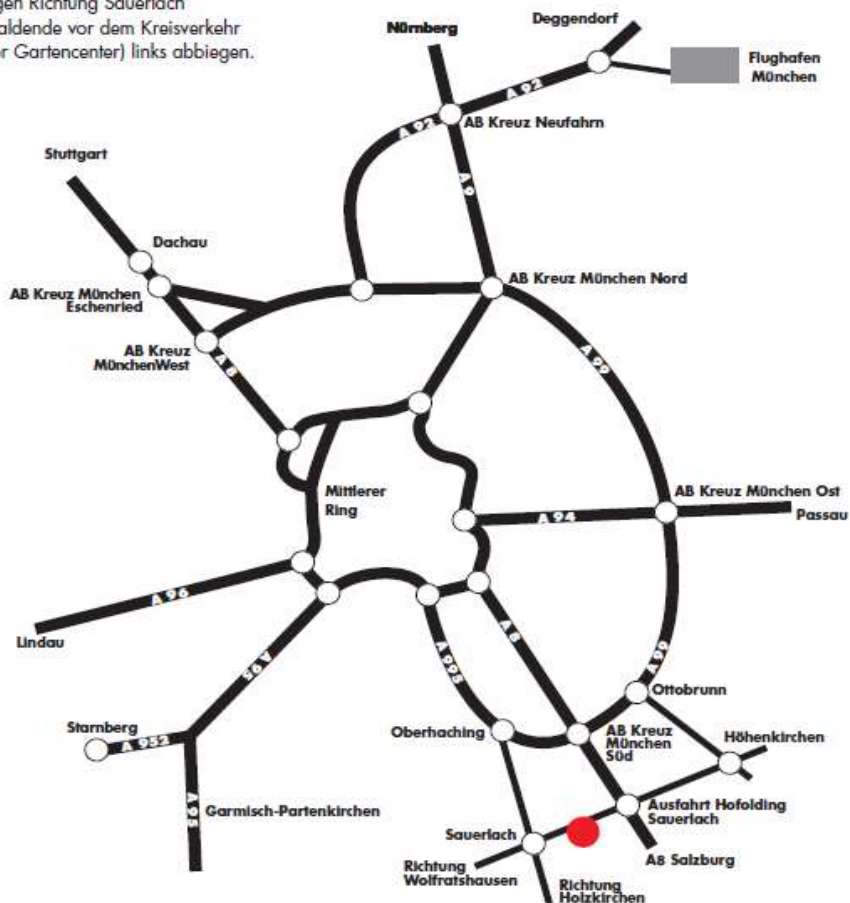

## *7. Sauerlacher Goldfleckerturnier*

*Alle ins Gold  
Euer SBS-Team*

von BAB München Salzburg kommend  
 Autobahnausfahrt Hofolding/Sauerlach  
 Abbiegen Richtung Sauerlach  
 Am Waldende vor dem Kreisverkehr  
 (Dehner Gartencenter) links abbiegen.